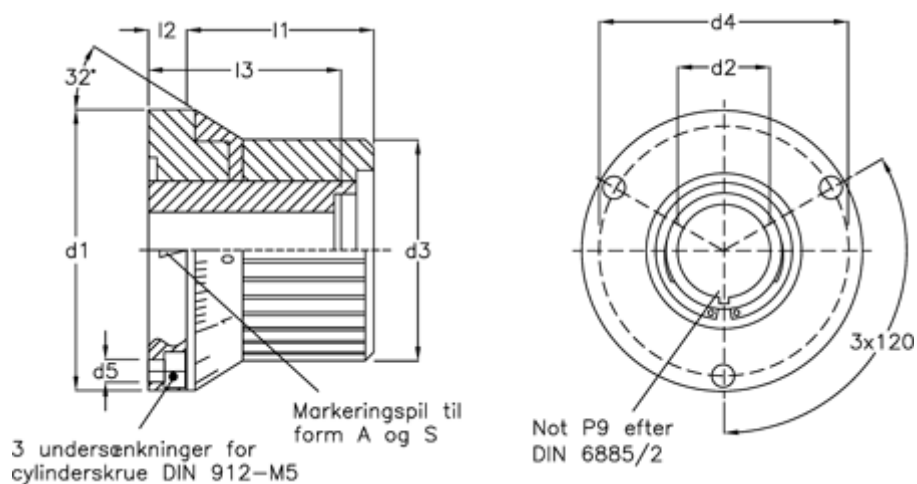

Article number: 20940253

Description: E+G Locking control  
GN 700-66-K14-A

## Measures

|          |
|----------|
| d1 = 66  |
| d2 = K14 |
| d3 = 52  |
| d4 = 55  |
| d5 = 5.5 |
| l1 = 44  |
| l2 = 9   |
| l3 = 40  |